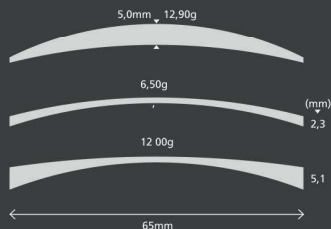

Ultralite 1.74

Lente de espessura mínima e com máxima transparência

Ultralite 1.67

Lente ultra fina

Policarbonato

Lente leve e resistente a impactos

CR 39

Material mais popular e acessível