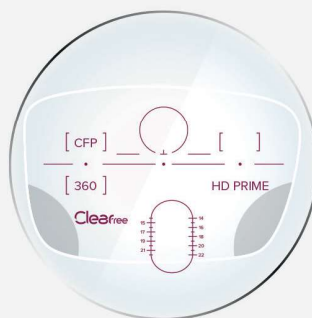

- ▼ **Equivalente a:**
- ▼ **Essilor:** Xclusive / X4D
- ▼ **Zeiss:** Individual / Superb
- ▼ **Hoya:** ID Lifestyle V+

- ▼ **Equivalente a:**
- ▼ **Essilor:** Physio 360°
- ▼ **Zeiss:** Precision Plus
- ▼ **Hoya:** ID Lifestyle

- ▼ **Equivalente a:**
- ▼ **Essilor:** Confort 360
- ▼ **Zeiss:** Synchrony Solamax Performance HD
- ▼ **Hoya:** Hoyalux Summit

- ▼ **Equivalente a:**
- ▼ **Essilor:** Liberty
- ▼ **Zeiss:** Synchrony Solamax
- ▼ **Hoya:** Hoyalux Wide

Ultralite 1.74

Lente de espessura mínima e com máxima transparência

Ultralite 1.67

Lente ultra fina

Policarbonato

Lente leve e resistente a impactos

CR 39

Material mais popular e acessível