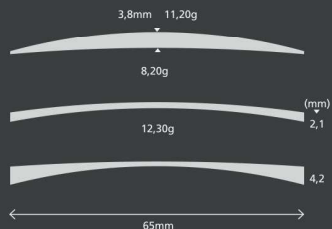

- ▼ **Equivalente a:**
- ▼ **Essilor:** Confort 360
- ▼ **Zeiss:** Synchrony Solamax Performance HD
- ▼ **Hoya:** Hoyalux Summit

- ▼ **Equivalente a:**
- ▼ **Essilor:** Liberty
- ▼ **Zeiss:** Synchrony Solamax
- ▼ **Hoya:** Hoyalux Wide

Ultralite 1.74

Lente de espessura mínima e com máxima transparência

Ultralite 1.67

Lente ultra fina

Policarbonato

Lente leve e resistente a impactos

CR 39

Material mais popular e acessível