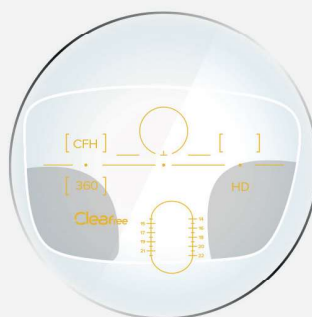

- ▼ **Equivalente a:**
- ▼ **Essilor:** Xclusive / X4D
- ▼ **Zeiss:** Individual / Superb
- ▼ **Hoya:** ID Lifestyle V+

- ▼ **Equivalente a:**
- ▼ **Essilor:** Physio 360°
- ▼ **Zeiss:** Precision Plus
- ▼ **Hoya:** ID Lifestyle

- ▼ **Equivalente a:**
- ▼ **Essilor:** Confort 360
- ▼ **Zeiss:** Synchrony Solamax Performance HD
- ▼ **Hoya:** Hoyalux Summit

- ▼ **Equivalente a:**
- ▼ **Essilor:** Liberty
- ▼ **Zeiss:** Synchrony Solamax
- ▼ **Hoya:** Hoyalux Wide

Ultralite 1.74

Lente de espessura mínima e com máxima transparência

Ultralite 1.67

Lente ultra fina

Policarbonato

Lente leve e resistente a impactos

CR 39

Material mais popular e acessível