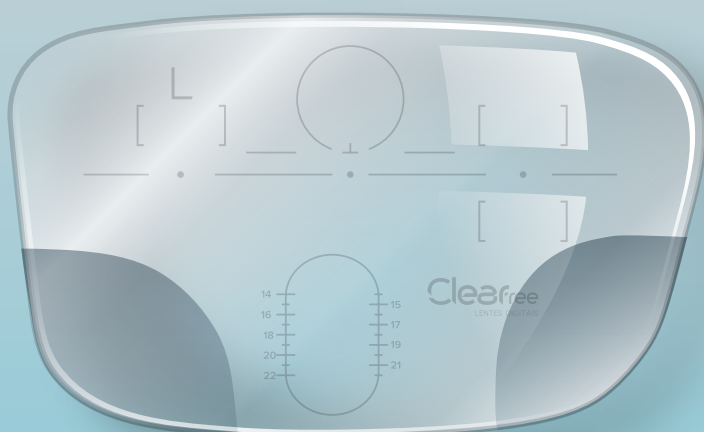

Lentes progressivas
confeccionadas em
tecnologia Free Form.

Personalizadas e de
fácil adaptação.

Clearfree

LENTE DIGITALIS

Equivalente a:

Essilor: Liberty

Zeiss: Synchrony | Solamax

Hoya: Hoyalux | Wide

Clearfree
HD
LENTE DIGITALIS

Equivalente a:

Essilor: Confort 360

Zeiss: Synchro | Solamax
Performance HD

Hoya: Hoyalux Summit

Clearfree
HD MAX
LENTE DIGITALIS

Equivalente a:

Essilor: Physio 360°

Zeiss: Precision Plus

Hoya: ID Lifestyle +

Clearfree
HD PRIME
LENTE DIGITALIS

Obs: Se as dioptrias esféricas e cilíndricas forem negativas, o valor da soma não deve ultrapassar o maior valor apontado do esférico.